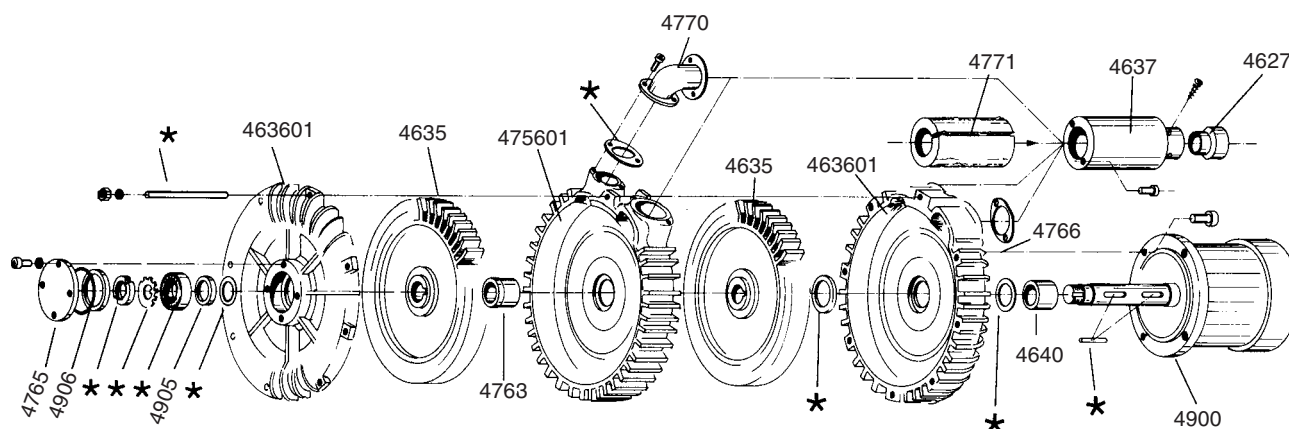

Turbo bomba TPD 9,2 kW

* Incluído no kit de reparação 4176

Turbo bomba TSD 9,2 kW

* Incluído no kit de reparação 4176

Artigo nº Descrição

4176	Kit de reparação de Turbo bomba 9,2 kW
4627	Cone 100/80
4635	Turbina (eixo D = 38)
463601	Caixa da turbina (eixo D = 38)
4637	Caixa do silenciador
4640	Espaçador (eixo D = 38)
475601	Peça intermédia TPD
4763	Placa de distância

Artigo nº Descrição

4765	Topo
4766	Junta
4770	Curva 90, 76
4771	Admissão silenciador
478101	Peça intermédia TSD
4900	Motor 9,2 kW 380/660V
4905	Anel espaçador
4906	Anel espaçador