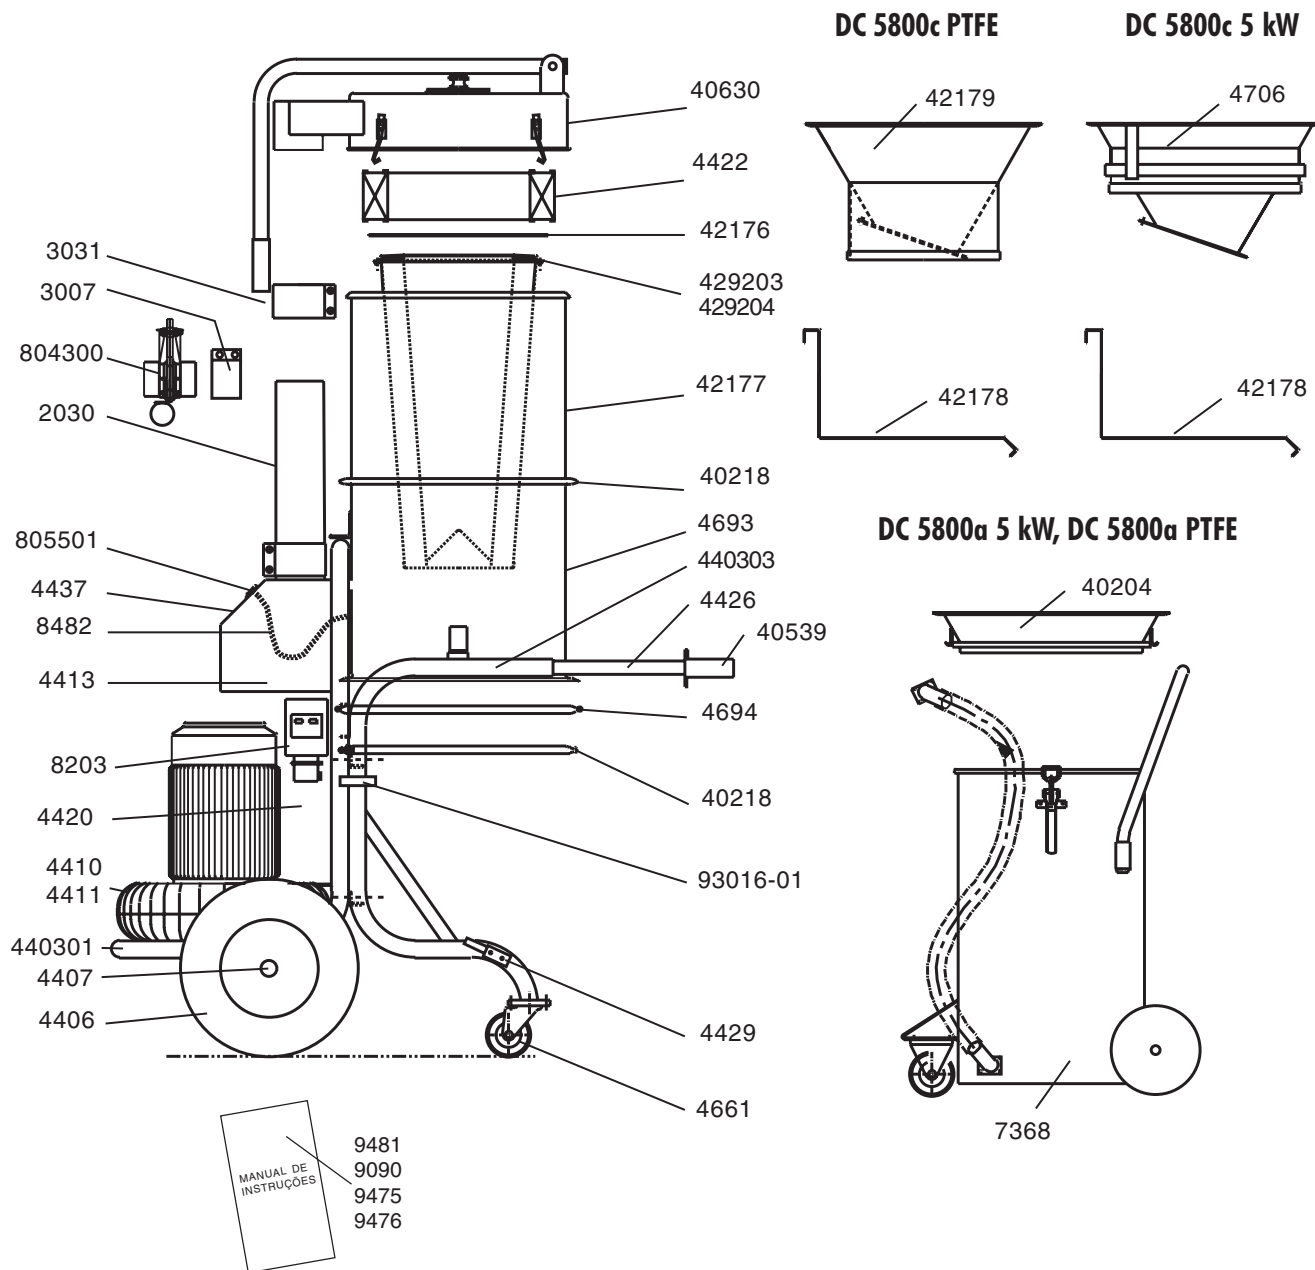

DC 5800a 5 kW, DC 5800a PTFE, DC 5800c 5 kW, DC 5800c PTFE

Artigo nº	Descrição
2030	Mangueira de aspiração
3007	União 76
3031	União 110
40204	Cone
40218	Junta
40539	Pega plástica
40630	Topo
42176	Anilha de aperto 9,2 kW S
42177	Módulo admissão
42178	Cesto para sacos de plástico
42179	Cone
429203	Filtro fino PTFE
429204	Filtro fino polyester

Artigo nº	Descrição
440301	Chassis, bomba
440303	Chassis
4406	Roda pneumática
4407	Eixo
4410	Turbo bomba 5 kW, 380 V
4411	Turbo bomba
4413	Suporte para ferramenta
4420	Válvula
4422	Filtro HEPA
4426	Pega
4429	Gancho
4437	Suporte da válvula
4661	Roda
4693	Módulo
4694	Anilha de aperto

Artigo nº	Descrição
4706	Cone
7368	Contentor
804300	Registro manual
805501	Válvula de vácuo
8203	Arrancador
8482	Mangueira
9090	Manual de Instruções DC 5800c 5 kW
93016-01	Abraçadeira
9475	Manual de Instruções DC 5800c PTFE
9476	Manual de Instruções DC 5800a PTFE
9481	Manual de Instruções DC 5800a 5 kW