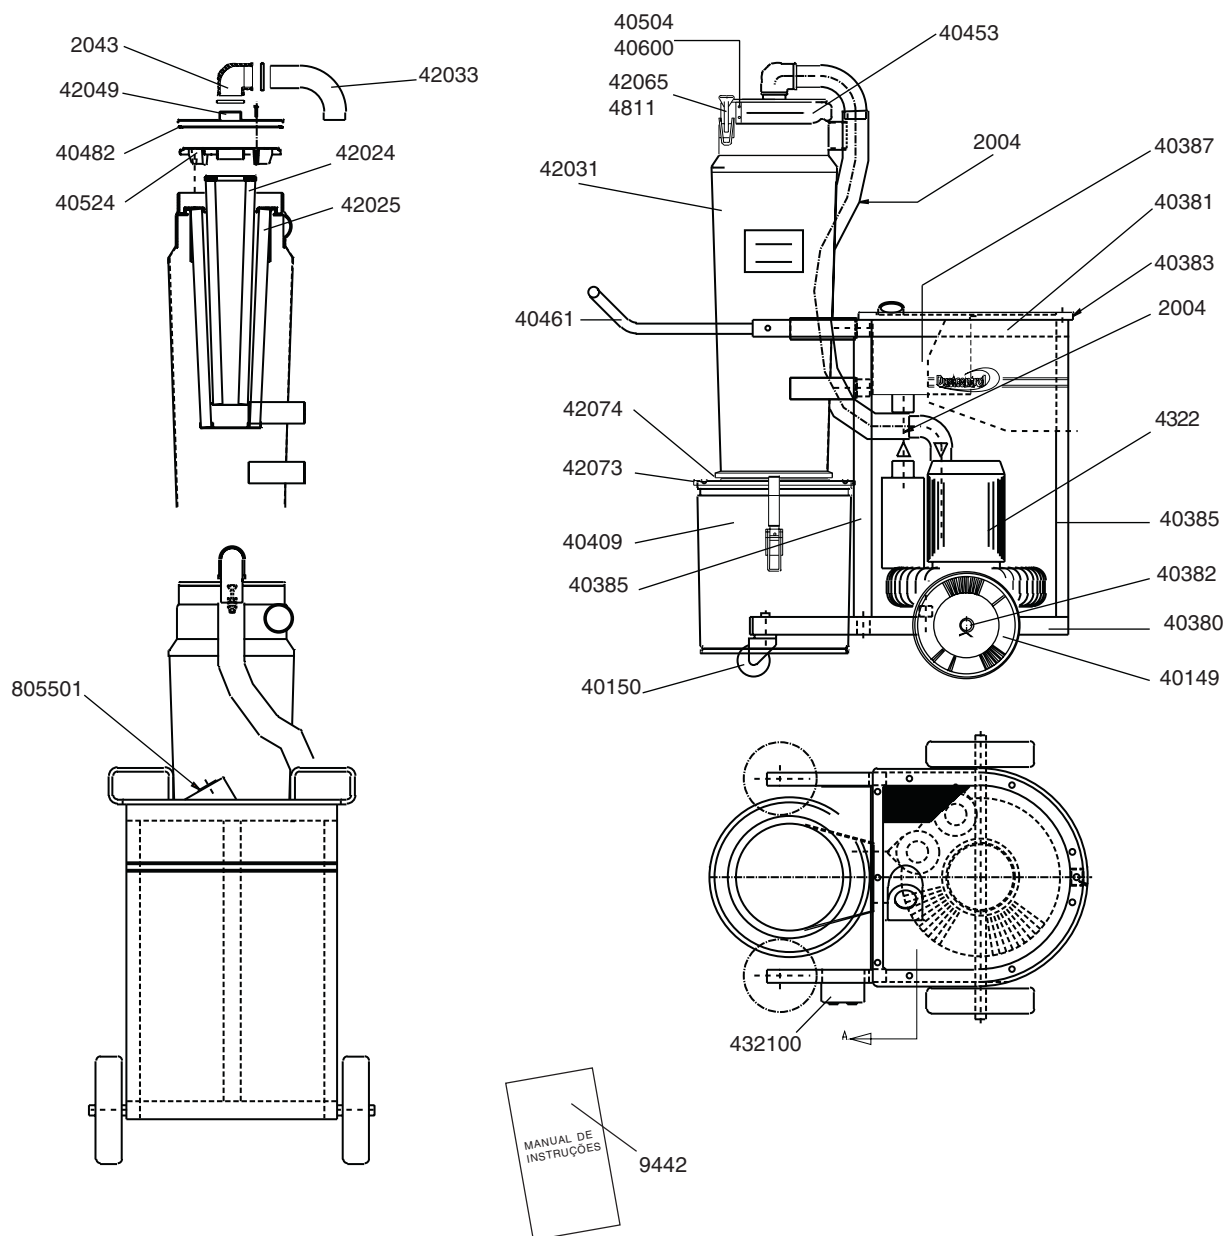

DC 3800i

Artigo nº	Descrição
2004	Mangueira de aspiração por metro
2043	Curva 90° Ø=50
40149	Roda
40150	Roda pequena
40380	Chassis
40381	Chassis, topo
40382	Eixo
40383	Topo, plástico
40385	Barra de fixação

Artigo nº	Descrição
40387	Silenciador
40409	Contentor
40453	Flap de limpeza do filtro
40461	Pega
40482	Junta
40504	Parafuso de cabeça plana
40524	Flange de guia
40600	Placa roscada
42024	Filtro HEPA
42025	Filtro fino polyester
42031	Ciclone

Artigo nº	Descrição
42033	Curva 90°
42049	Topo
42065	Gancho
42073	Abraçadeira
42074	Tampa
432100	Protecção do motor
4322	Turbo bomba 50 Hz
4811	Aperto
805501	Válvula de vácuo
9442	Manual de Instruções DC 3800i