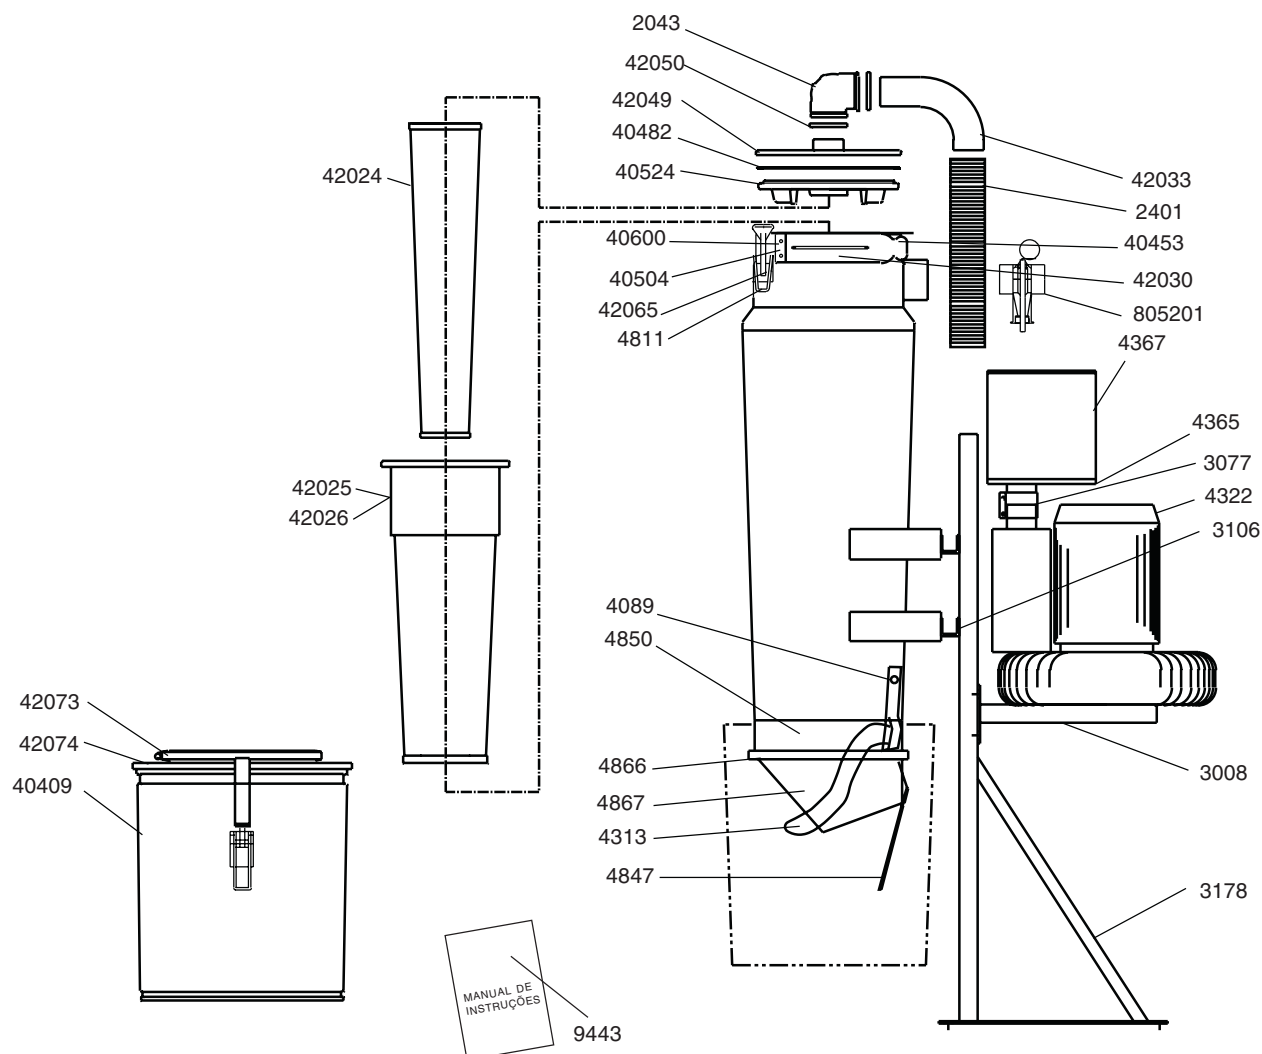

# DC 3800 estacionário

**Artigo nº Descrição**

2043	Curva 90 °
2401	Mangueira 50
3008	Braçadeira
3077	União
3106	Fixação a tecto e a parede
3178	Braçadeira
40409	Contentor
40453	Flap de limpeza do filtro
40482	Junta
40504	Parafuso de cabeça plana
40524	Flange de guia

**Artigo nº Descrição**

40600	Placa roscada
4089	Aperto do fixador
42024	Filtro HEPA
42025	Filtro fino polyester
42030	Mola
42033	Curva 90 °
42049	Topo
42050	Abraçadeira
42065	Gancho
42073	Abraçadeira
42074	Tampa

**Artigo nº Descrição**

4313	Fixador
4322	Turbo bomba
4365	Válvula de retorno
4367	Caixa de filtro HEPA
4811	Aperto
4847	Válvula de descarga
4850	Tampa
4866	Ligação de borracha
4867	Cone
805201	Registro manual
9443	Manual de Instruções DC 3800 Estacionário