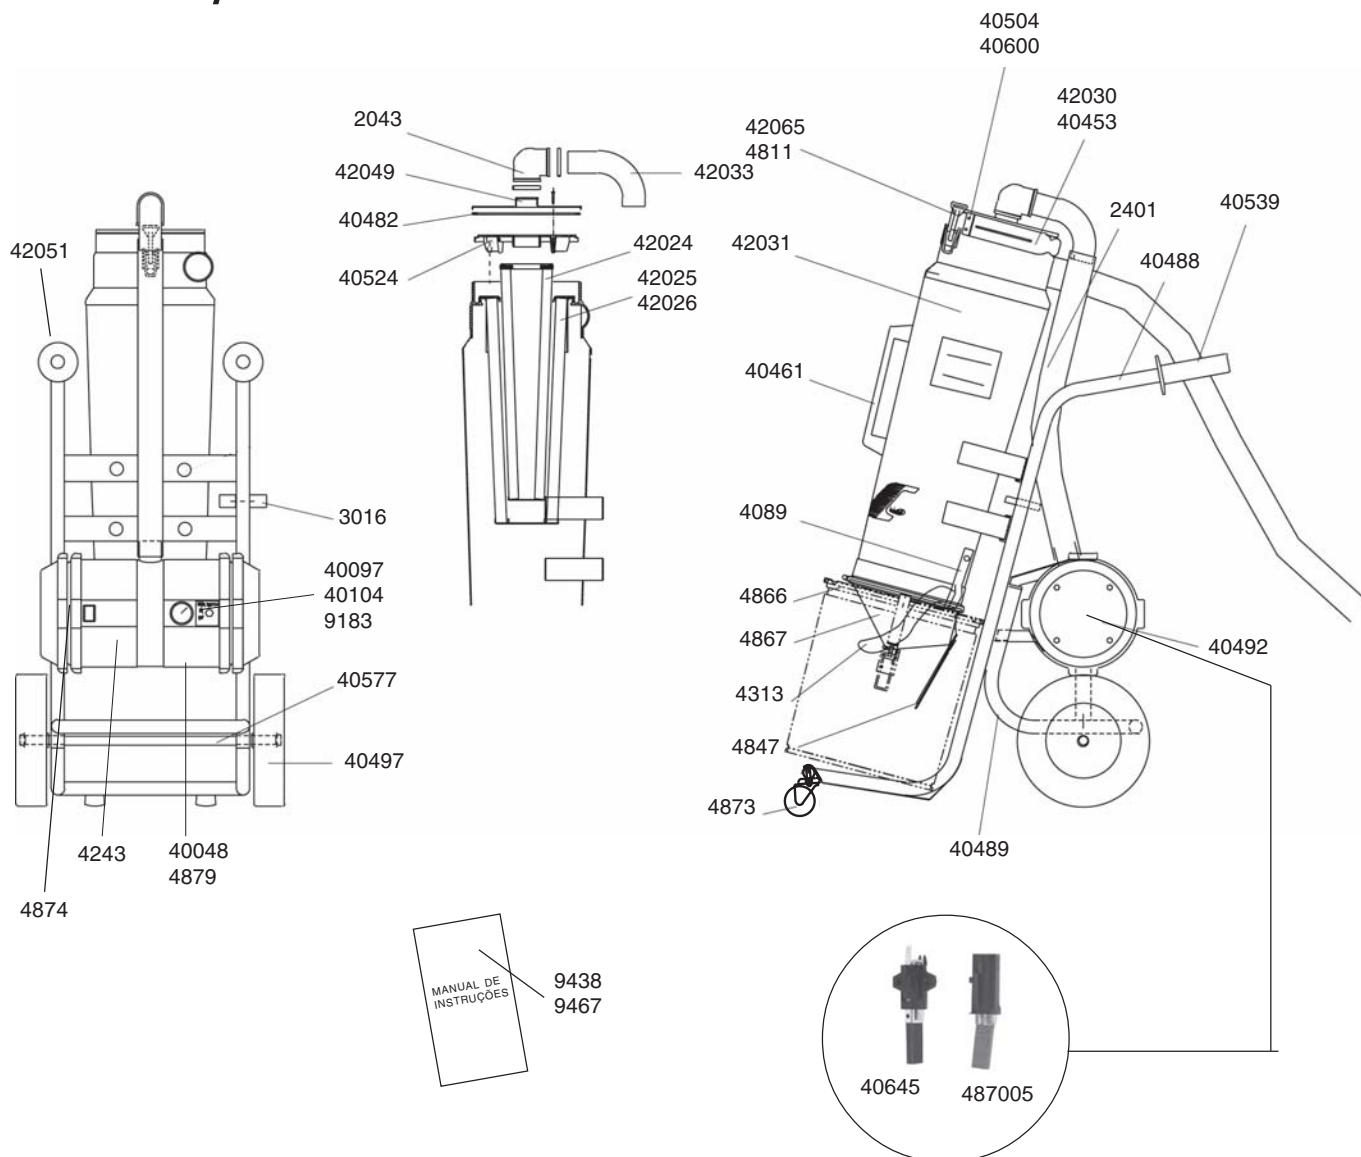

DC 3800a/DC 3800c

Artigo nº	Descrição
2043	Curva 90° Ø=50
2401	Mangueira std Ø=50
3016	Abraçadeira
40048	Protector do cabo
40097	Interruptor
40104	Tampa de interruptor de segurança
40453	Flap de limpeza do filtro
40461	Pega
40482	Junta
40488	Chassis (ciclone)
40489	Chassis (roda)
40492	Ventilador
40497	Roda

Artigo nº	Descrição
40504	Parafuso de cabeça plana
40524	Flange de guia
40539	Pega
40577	Eixo
40600	Placa roscada
40645	Mecanismo de escova
4089	Aperto do fixador
42024	Filtro HEPA
42025	Filtro fino polyester
42026	Filtro fino celulose
42030	Mola
42031	Ciclone
42033	Curva 90°
42049	Topo

Artigo nº	Descrição
42051	Batente
42065	Gancho
4243	Junta
4313	Fixador
4811	Aperto
4847	Válvula de descarga
4866	Borracha de ligação
4867	Cone
487005	Mecanismo de escova
4873	Roldana
4874	Interruptor
4879	Protector de cabo
9183	Placa do Interruptor
9438	Manual de Instruções DC 3800c
9467	Manual de Instruções DC 3800a