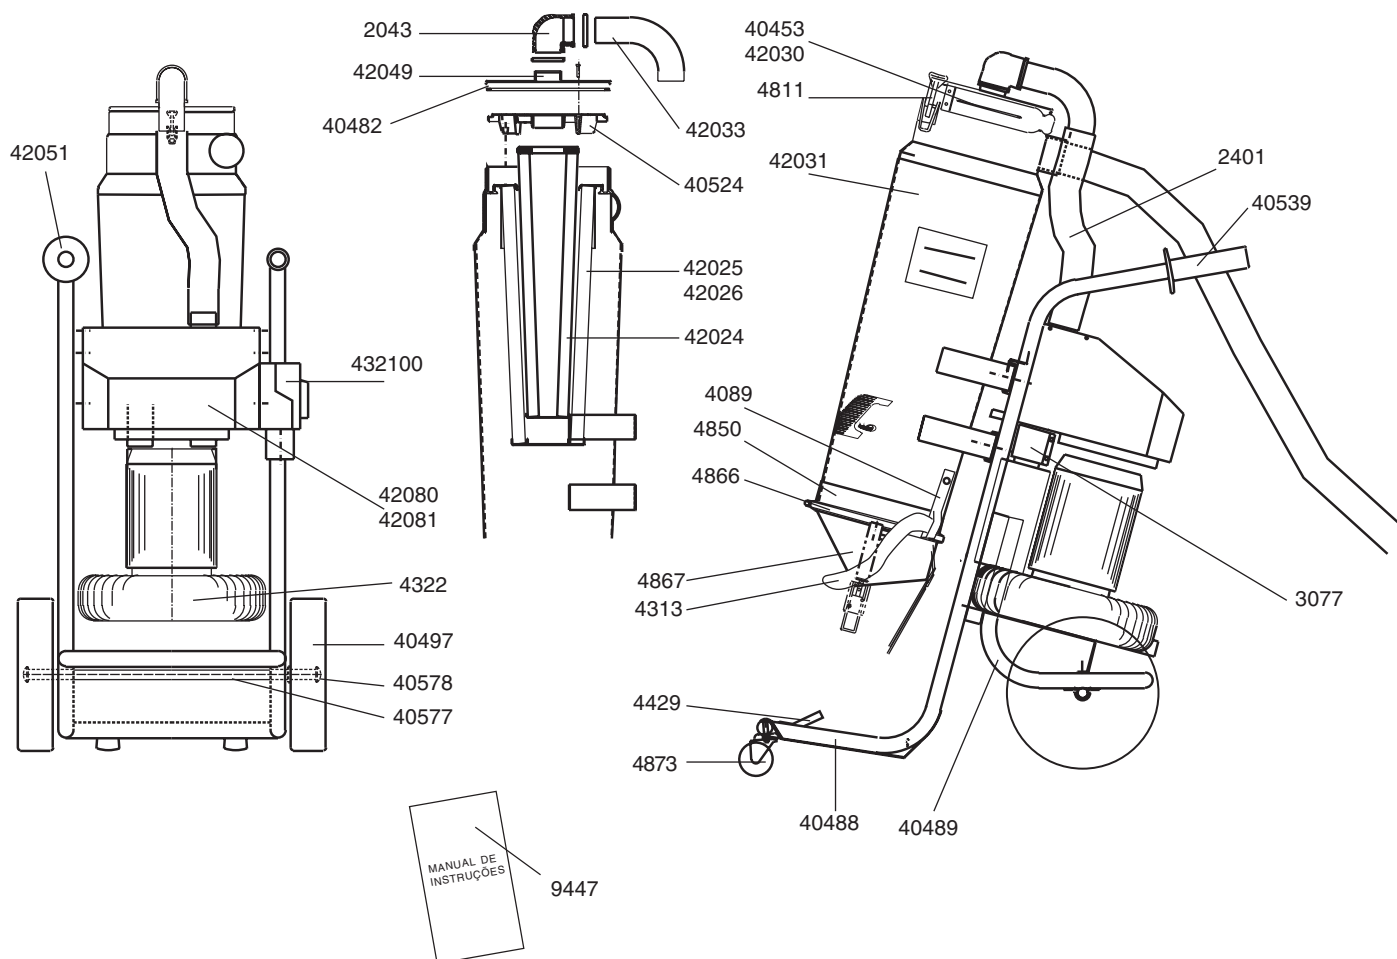

DC 3800c turbo

Artigo nº Descrição

2043	Curva
2401	Mangueira
3077	União
40453	Flap de limpeza do filtro
40482	Junta
40488	Chassis (ciclone)
40489	Chassis (roda)
40497	Roda
40524	Flange de guia
40539	Pega plástica
40577	Eixo

Artigo nº Descrição

40578	Capa
4089	Aperto do fixador
42024	Filtro HEPA
42025	Filtro fino polyester
42026	Filtro fino celulose
42030	Mola
42031	Ciclone
42033	Curva
42049	Topo
42051	Batente
42080	Silenciador, Completo

Artigo nº Descrição

42081	Absorção de som
4313	Fixador
432100	Protecção do motor
4322	Turbo bomba
4429	Gancho
4811	Aperto
4850	Junta
4866	Borracha de ligação
4867	Cone
4873	Roldana
9447	Manual de Instruções DC 3800c turbo